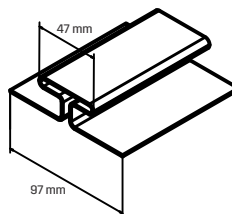

DREWNOPODOBNA
TRZYPANELOWA

TRADYCYJNA
TRZYPANELOWA

CENNIK KATALOGOWY 10.10.2022

UWAGA! Nie stosować w miejscach narażonych na bezpośrednie działanie promieni UV.

LP	ELEMENTY SYSTEMU	WYMIAR	SZT / OP / PAL	CENA / MB		LP	ELEMENTY SYSTEMU	WYMIAR	SZT / OP / PAL	CENA / MB	
				NETTO	BRUTTO					NETTO	BRUTTO
1	PODSUFITKA PEŁNA TRADYCYJNA	3000 x 305 ~0,91m ²	18 / 21	44,01 / m ² 40,05 / szt	54,13 / m ² 49,26 / szt	6	PODSUFITKA PEŁNA DREWNOPODOBNA	3000 x 305 ~0,91m ²	18 / 21	57,94 / m ² 52,73 / szt	71,27 / m ² 64,86 / szt
2	PODSUFITKA PERFOROWANA TRADYCYJNA	3000 x 305 ~0,91m ²	18 / 21	44,01 / m ² 40,05 / szt	54,13 / m ² 49,26 / szt	7	PODSUFITKA PERFOROWANA DREWNOPODOBNA	3000 x 305 ~0,91m ²	18 / 21	57,94 / m ² 52,73 / szt	71,27 / m ² 64,86 / szt
3	LISTWA MONTAŻOWA J TRADYCYJNA	3000	40 / 48	5,54 / mb 16,62 / szt	6,81 / mb 20,44 / szt	8	LISTWA MONTAŻOWA J DREWNOPODOBNA	3000	40 / 48	7,54 / mb 22,62 / szt	9,27 / mb 27,82 / szt
4	LISTWA MONTAŻOWA H TRADYCYJNA	3000	22 / 28	12,99 / mb 38,98 / szt	15,98 / mb 47,94 / szt	9	LISTWA MONTAŻOWA H DREWNOPODOBNA	3000	22 / 28	15,78 / mb 47,34 / szt	19,41 / mb 58,23 / szt
5	NAROŻNIK ZEWNĘTRZNY TRADYCYJNA	3000	12 / 45	18,64 / mb 55,93 / szt	22,93 / mb 68,79 / szt	10	NAROŻNIK ZEWNĘTRZNY DREWNOPODOBNA	3000	12 / 45	21,48 / mb 64,43 / szt	26,42 / mb 79,25 / szt

PODSUFITKA PEŁNA / PERFOROWANA

LISTWA MONTAŻOWA J

LISTWA MONTAŻOWA H

NAROŻNIK ZEWNĘTRZNY