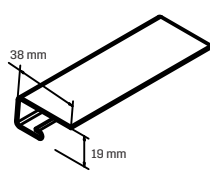

DREWNOPODOBNA
TRZYPANELOWA

TRADYCYJNA
TRZYPANELOWA

CENNIK KATALOGOWY 10.10.2022

UWAGA! Nie stosować w miejscach narażonych na bezpośrednie działanie promieni UV.

LP	ELEMENTY SYSTEMU	WYMIAR	SZT / OP / PAL	CENA / MB		LP	ELEMENTY SYSTEMU	WYMIAR	SZT / OP / PAL	CENA / MB	
				NETTO	BRUTTO					NETTO	BRUTTO
1	PODSUFITKA PEŁNA TRADYCYJNA	3000 x 305 ~0,91m ²	18 / 21	44,01 / m ² 40,05 / szt	54,13 / m ² 49,26 / szt	6	PODSUFITKA PEŁNA DREWNOPODOBNA	3000 x 305 ~0,91m ²	18 / 21	57,94 / m ² 52,73 / szt	71,27 / m ² 64,86 / szt
2	PODSUFITKA PERFOROWANA TRADYCYJNA	3000 x 305 ~0,91m ²	18 / 21	44,01 / m ² 40,05 / szt	54,13 / m ² 49,26 / szt	7	PODSUFITKA PERFOROWANA DREWNOPODOBNA	3000 x 305 ~0,91m ²	18 / 21	57,94 / m ² 52,73 / szt	71,27 / m ² 64,86 / szt
3	LISTWA MONTAŻOWA J TRADYCYJNA	3000	40 / 48	5,54 / mb 16,62 / szt	6,81 / mb 20,44 / szt	8	LISTWA MONTAŻOWA J DREWNOPODOBNA	3000	40 / 48	7,54 / mb 22,62 / szt	9,27 / mb 27,82 / szt
4	LISTWA MONTAŻOWA H TRADYCYJNA	3000	22 / 28	12,99 / mb 38,98 / szt	15,98 / mb 47,94 / szt	9	LISTWA MONTAŻOWA H DREWNOPODOBNA	3000	22 / 28	15,78 / mb 47,34 / szt	19,41 / mb 58,23 / szt
5	NAROŻNIK ZEWNĘTRZNY TRADYCYJNA	3000	12 / 45	18,64 / mb 55,93 / szt	22,93 / mb 68,79 / szt	10	NAROŻNIK ZEWNĘTRZNY DREWNOPODOBNA	3000	12 / 45	21,48 / mb 64,43 / szt	26,42 / mb 79,25 / szt

PODSUFITKA PEŁNA / PERFOROWANA

LISTWA MONTAŻOWA J

LISTWA MONTAŻOWA H

NAROŻNIK ZEWNĘTRZNY