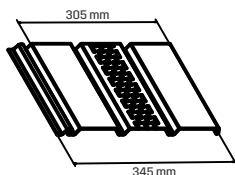

DREWNOPODOBNA
TRZYPANELOWA

TRADYCYJNA
TRZYPANELOWA

CENNIK KATALOGOWY 10.10.2022

UWAGA! Nie stosować w miejscach narażonych na bezpośrednie działanie promieni UV.

LP	ELEMENTY SYSTEMU	WYMIAR	SZT / OP / PAL	CENA / MB		LP	ELEMENTY SYSTEMU	WYMIAR	SZT / OP / PAL	CENA / MB	
				NETTO	BRUTTO					NETTO	BRUTTO
1	PODSUFITKA PEŁNA TRADYCYJNA	3000 x 305 ~0,91m ²	18 / 21	44,01 / m ² 40,05 / szt	54,13 / m ² 49,26 / szt	6	PODSUFITKA PEŁNA DREWNOPODOBNA	3000 x 305 ~0,91m ²	18 / 21	57,94 / m ² 52,73 / szt	71,27 / m ² 64,86 / szt
2	PODSUFITKA PERFOROWANA TRADYCYJNA	3000 x 305 ~0,91m ²	18 / 21	44,01 / m ² 40,05 / szt	54,13 / m ² 49,26 / szt	7	PODSUFITKA PERFOROWANA DREWNOPODOBNA	3000 x 305 ~0,91m ²	18 / 21	57,94 / m ² 52,73 / szt	71,27 / m ² 64,86 / szt
3	LISTWA MONTAŻOWA J TRADYCYJNA	3000	40 / 48	5,54 / mb 16,62 / szt	6,81 / mb 20,44 / szt	8	LISTWA MONTAŻOWA J DREWNOPODOBNA	3000	40 / 48	7,54 / mb 22,62 / szt	9,27 / mb 27,82 / szt
4	LISTWA MONTAŻOWA H TRADYCYJNA	3000	22 / 28	12,99 / mb 38,98 / szt	15,98 / mb 47,94 / szt	9	LISTWA MONTAŻOWA H DREWNOPODOBNA	3000	22 / 28	15,78 / mb 47,34 / szt	19,41 / mb 58,23 / szt
5	NAROŻNIK ZEWNĘTRZNY TRADYCYJNA	3000	12 / 45	18,64 / mb 55,93 / szt	22,93 / mb 68,79 / szt	10	NAROŻNIK ZEWNĘTRZNY DREWNOPODOBNA	3000	12 / 45	21,48 / mb 64,43 / szt	26,42 / mb 79,25 / szt

PODSUFITKA PEŁNA / PERFOROWANA

LISTWA MONTAŻOWA J

LISTWA MONTAŻOWA H

NAROŻNIK ZEWNĘTRZNY