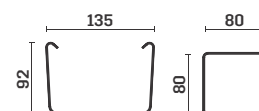

CENNIK KATALOGOWY 14.04.2025

LP	ELEMENTY SYSTEMU	WYMIAR	SZT / OP / PAL	CENA / SZTUKA		LP	ELEMENTY SYSTEMU	WYMIAR	SZT / OP / PAL	CENA / SZTUKA	
				NETTO	BRUTTO					NETTO	BRUTTO
1	RYNNA KWADRATOWA 	135 x 3000 135 x 4000	2 / 54 2 / 54	88,99 118,65	109,46 145,94	11	RURA KWADRATOWA 	80x80 x 3000 80x80 x 4000	4 / 40 4 / 40	94,50 126,00	116,24 154,98
2	DENKO (UNIERSALNE) 	135	64 / 2048	21,00	25,83	12	KOLANO RURY 	80x80 / 67°	16 / 512	26,25	32,29
3	ŁĄCZNIK RYNNY 	135	10 / 320	40,95	50,37	13	KOLANO RURY dowolny kąt (10-87°)** 	80x80	1	100,53	123,65
4	HAK DOCZOŁOWY PVC 	135	50 / 1600	11,55	14,21	14	ZŁĄCZKA RURY 	80x80	54 / 1728	17,85	21,96
5	HAK DOCZOŁOWY Z PŁASKOWNIKA 	135	18 / 864	25,62	31,51	15	OBEJMA STALOWA RURY 	80x80	34 / 2720	16,80	20,66
6	HAK DOKROKWIOWY STALOWY 	135 / 240	12 / 576	25,62	31,51						
7	NAROŻNIK (UNIERSALNY) 90° 	135	6 / 192	47,25	58,12						
8	NAROŻNIK (UNIERSALNY) 135° 	135	1	117,60	144,65						
9	NAROŻNIK (UNIERSALNY) dowolny kąt (50-179°)* 	135	1	265,65	326,75						
	* 10 dni roboczych										
10	LEJ SPUSTOWY 	135 / 80 x 80	6 / 192	47,25	58,12						

Dokładne wymiary w katalogu Systemu Rynny Kwadratowej KROP oraz na stronie internetowej: WWW.KROPSYSTEM.EU

30 LETNIA GWARANCJA

Produkt o potwierdzonych właściwościach użytkowych.
Jest to najdłuższa dostępna gwarancja na rynku.