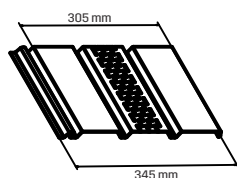

DREWNOPODOBNA
TRZYPANELOWA

TRADYCYJNA
TRZYPANELOWA

CENNIK KATALOGOWY 10.10.2022

UWAGA! Nie stosować w miejscach narażonych na bezpośrednie działanie promieni UV.

LP	ELEMENTY SYSTEMU	WYMIAR	SZT / OP / PAL	CENA / MB		LP	ELEMENTY SYSTEMU	WYMIAR	SZT / OP / PAL	CENA / MB	
				NETTO	BRUTTO					NETTO	BRUTTO
1	PODSUFITKA PEŁNA TRADYCYJNA	3000 x 305 ~0,91m ²	18 / 21	44,01 / m ² 40,05 / szt	54,13 / m ² 49,26 / szt	6	PODSUFITKA PEŁNA DREWNOPODOBNA	3000 x 305 ~0,91m ²	18 / 21	57,94 / m ² 52,73 / szt	71,27 / m ² 64,86 / szt
2	PODSUFITKA PERFOROWANA TRADYCYJNA	3000 x 305 ~0,91m ²	18 / 21	44,01 / m ² 40,05 / szt	54,13 / m ² 49,26 / szt	7	PODSUFITKA PERFOROWANA DREWNOPODOBNA	3000 x 305 ~0,91m ²	18 / 21	57,94 / m ² 52,73 / szt	71,27 / m ² 64,86 / szt
3	LISTWA MONTAŻOWA J TRADYCYJNA	3000	40 / 48	5,54 / mb 16,62 / szt	6,81 / mb 20,44 / szt	8	LISTWA MONTAŻOWA J DREWNOPODOBNA	3000	40 / 48	7,54 / mb 22,62 / szt	9,27 / mb 27,82 / szt
4	LISTWA MONTAŻOWA H TRADYCYJNA	3000	22 / 28	12,99 / mb 38,98 / szt	15,98 / mb 47,94 / szt	9	LISTWA MONTAŻOWA H DREWNOPODOBNA	3000	22 / 28	15,78 / mb 47,34 / szt	19,41 / mb 58,23 / szt
5	NAROŻNIK ZEWNĘTRZNY TRADYCYJNA	3000	12 / 45	18,64 / mb 55,93 / szt	22,93 / mb 68,79 / szt	10	NAROŻNIK ZEWNĘTRZNY DREWNOPODOBNA	3000	12 / 45	21,48 / mb 64,43 / szt	26,42 / mb 79,25 / szt

PODSUFITKA PEŁNA / PERFOROWANA

LISTWA MONTAŻOWA J

LISTWA MONTAŻOWA H

NAROŻNIK ZEWNĘTRZNY