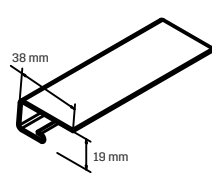

DREWNOPODOBNA
TRZYPANELOWA

TRADYCYJNA
TRZYPANELOWA

CENNIK KATALOGOWY 10.10.2022

UWAGA! Nie stosować w miejscach narażonych na bezpośrednie działanie promieni UV.

LP	ELEMENTY SYSTEMU	WYMIAR	SZT / OP / PAL	CENA / MB		LP	ELEMENTY SYSTEMU	WYMIAR	SZT / OP / PAL	CENA / MB	
				NETTO	BRUTTO					NETTO	BRUTTO
1	PODSUFITKA PEŁNA TRADYCYJNA	3000 x 305 ~0,91m ²	18 / 21	44,01 / m ² 40,05 / szt	54,13 / m ² 49,26 / szt	6	PODSUFITKA PEŁNA DREWNOPODOBNA	3000 x 305 ~0,91m ²	18 / 21	57,94 / m ² 52,73 / szt	71,27 / m ² 64,86 / szt
2	PODSUFITKA PERFOROWANA TRADYCYJNA	3000 x 305 ~0,91m ²	18 / 21	44,01 / m ² 40,05 / szt	54,13 / m ² 49,26 / szt	7	PODSUFITKA PERFOROWANA DREWNOPODOBNA	3000 x 305 ~0,91m ²	18 / 21	57,94 / m ² 52,73 / szt	71,27 / m ² 64,86 / szt
3	LISTWA MONTAŻOWA J TRADYCYJNA	3000	40 / 48	5,54 / mb 16,62 / szt	6,81 / mb 20,44 / szt	8	LISTWA MONTAŻOWA J DREWNOPODOBNA	3000	40 / 48	7,54 / mb 22,62 / szt	9,27 / mb 27,82 / szt
4	LISTWA MONTAŻOWA H TRADYCYJNA	3000	22 / 28	12,99 / mb 38,98 / szt	15,98 / mb 47,94 / szt	9	LISTWA MONTAŻOWA H DREWNOPODOBNA	3000	22 / 28	15,78 / mb 47,34 / szt	19,41 / mb 58,23 / szt
5	NAROŻNIK ZEWNĘTRZNY TRADYCYJNA	3000	12 / 45	18,64 / mb 55,93 / szt	22,93 / mb 68,79 / szt	10	NAROŻNIK ZEWNĘTRZNY DREWNOPODOBNA	3000	12 / 45	21,48 / mb 64,43 / szt	26,42 / mb 79,25 / szt

PODSUFITKA PEŁNA / PERFOROWANA

LISTWA MONTAŻOWA J

LISTWA MONTAŻOWA H

NAROŻNIK ZEWNĘTRZNY