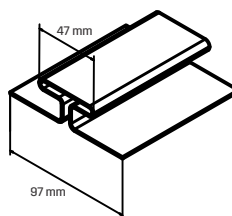

DREWNOPODOBNA
TRZYPANELOWA

TRADYCYJNA
TRZYPANELOWA

CENNIK KATALOGOWY 10.10.2022

UWAGA! Nie stosować w miejscach narażonych na bezpośrednie działanie promieni UV.

LP	ELEMENTY SYSTEMU	WYMIAR	SZT / OP / PAL	CENA / MB		LP	ELEMENTY SYSTEMU	WYMIAR	SZT / OP / PAL	CENA / MB	
				NETTO	BRUTTO					NETTO	BRUTTO
1	PODSUFITKA PEŁNA TRADYCYJNA	3000 x 305 ~0,91m ²	18 / 21	44,01 / m ² 40,05 / szt	54,13 / m ² 49,26 / szt	6	PODSUFITKA PEŁNA DREWNOPODOBNA	3000 x 305 ~0,91m ²	18 / 21	57,94 / m ² 52,73 / szt	71,27 / m ² 64,86 / szt
2	PODSUFITKA PERFOROWANA TRADYCYJNA	3000 x 305 ~0,91m ²	18 / 21	44,01 / m ² 40,05 / szt	54,13 / m ² 49,26 / szt	7	PODSUFITKA PERFOROWANA DREWNOPODOBNA	3000 x 305 ~0,91m ²	18 / 21	57,94 / m ² 52,73 / szt	71,27 / m ² 64,86 / szt
3	LISTWA MONTAŻOWA J TRADYCYJNA	3000	40 / 48	5,54 / mb 16,62 / szt	6,81 / mb 20,44 / szt	8	LISTWA MONTAŻOWA J DREWNOPODOBNA	3000	40 / 48	7,54 / mb 22,62 / szt	9,27 / mb 27,82 / szt
4	LISTWA MONTAŻOWA H TRADYCYJNA	3000	22 / 28	12,99 / mb 38,98 / szt	15,98 / mb 47,94 / szt	9	LISTWA MONTAŻOWA H DREWNOPODOBNA	3000	22 / 28	15,78 / mb 47,34 / szt	19,41 / mb 58,23 / szt
5	NAROŻNIK ZEWNĘTRZNY TRADYCYJNA	3000	12 / 45	18,64 / mb 55,93 / szt	22,93 / mb 68,79 / szt	10	NAROŻNIK ZEWNĘTRZNY DREWNOPODOBNA	3000	12 / 45	21,48 / mb 64,43 / szt	26,42 / mb 79,25 / szt

PODSUFITKA PEŁNA / PERFOROWANA

LISTWA MONTAŻOWA J

LISTWA MONTAŻOWA H

NAROŻNIK ZEWNĘTRZNY