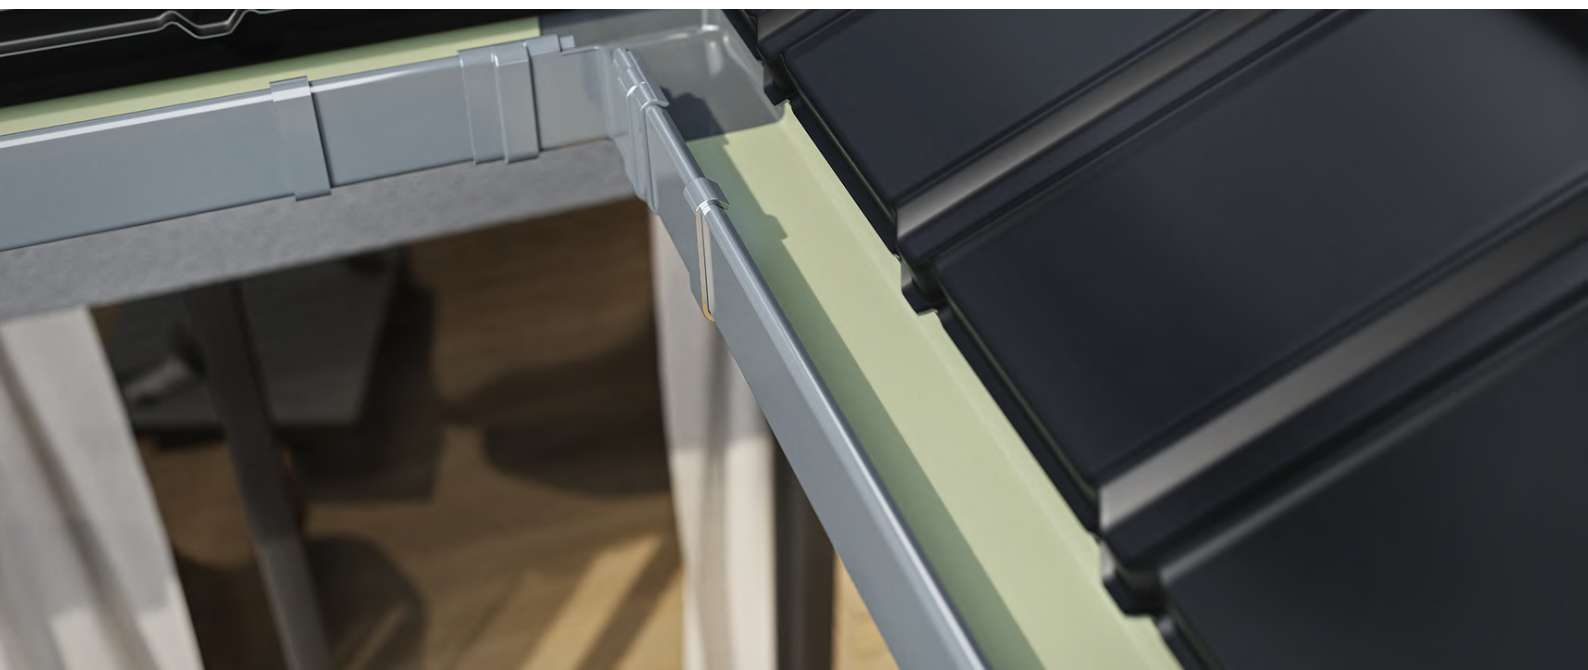

SYSTEM RYNNY KWADRATOWEJ KROP to bezpieczne rozwiązanie dla Klientów szukających zrównoważonych rozwiązań do swoich ekologicznych inwestycji.

Jego lekka konstrukcja i prosty design, zapewnia doskonałą szczelność i wysoką wydajność rynny.

Rozmiary systemu:

135/80x80

System Rynny Kwadratowej KROP PVC

Rynna kwadratowa

Wymiar	szt / op / pal	cena / szt	
		netto	brutto
135 x 3000	2 / 54	88,99 zł	109,46 zł
135 x 4000	2 / 54	118,65 zł	145,94 zł

Denko uniwersalne

Wymiar	szt / op / pal	cena / szt	
		netto	brutto
135	64 / 2048	21,00 zł	25,83 zł

Łącznik rynny

Wymiar	szt / op / pal	cena / szt	
		netto	brutto
135	10 / 320	40,95 zł	50,37 zł