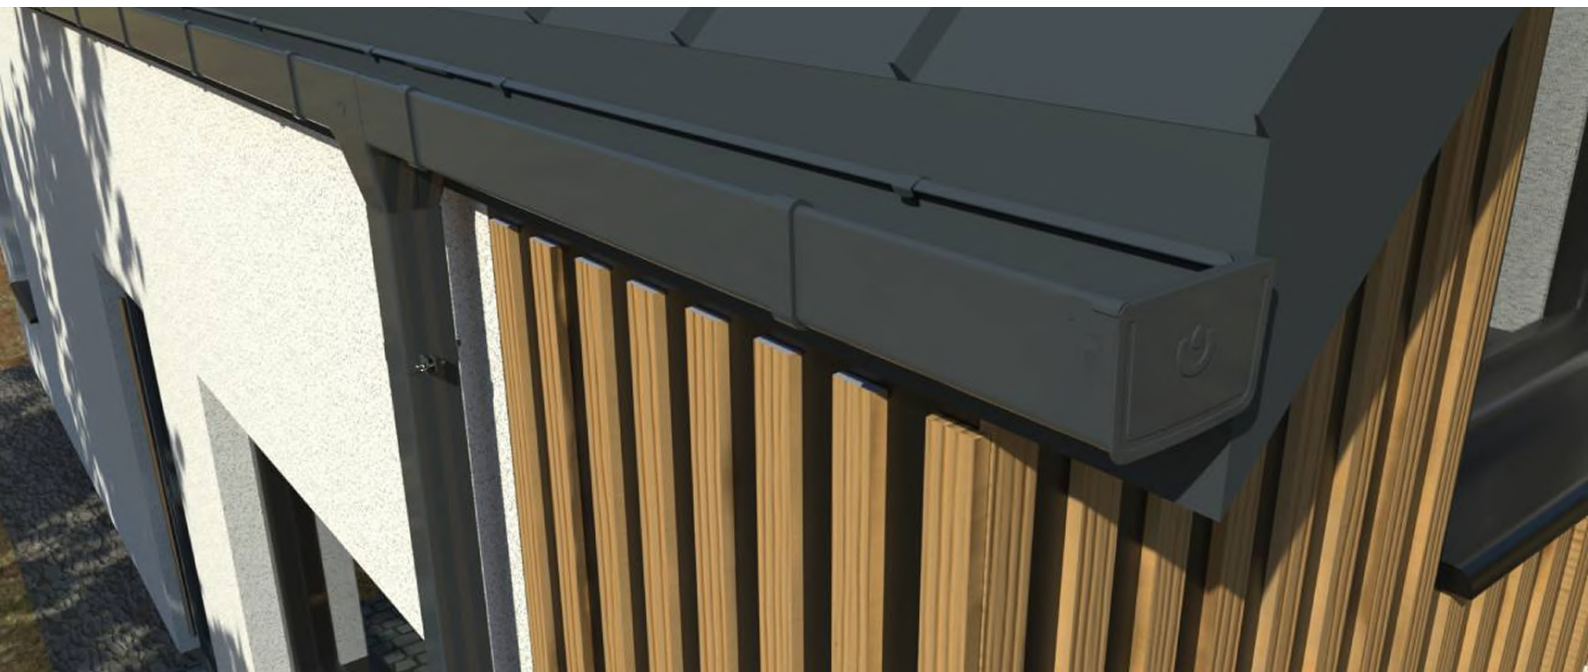

KROP Systemy Rynnowe

 **BLACHOTRAPEZ**

GRAFIT
(RAL 7016)CZARNY
(RAL 9005)

SYSTEM RYNNY KWADRATOWEJ KROP STAL to minimalistyczne rozwiązanie dla Klientów szukających przede wszystkim funkcjonalności i prostoty w każdym wydaniu. Jego konstrukcja i minimalistyczny design, zapewnia doskonałą szczelność i wysoką wydajność.

Rozmiary systemu:

135/80x80

System Rynny Kwadratowej KROP STAL

Rynna kwadratowa

Wymiar	szt / op / pal	cena / szt	
		netto	brutto
135 x 3000	1 / 63	118,56 zł	145,83 zł
135 x 4000	1 / 63	158,08 zł	194,44 zł