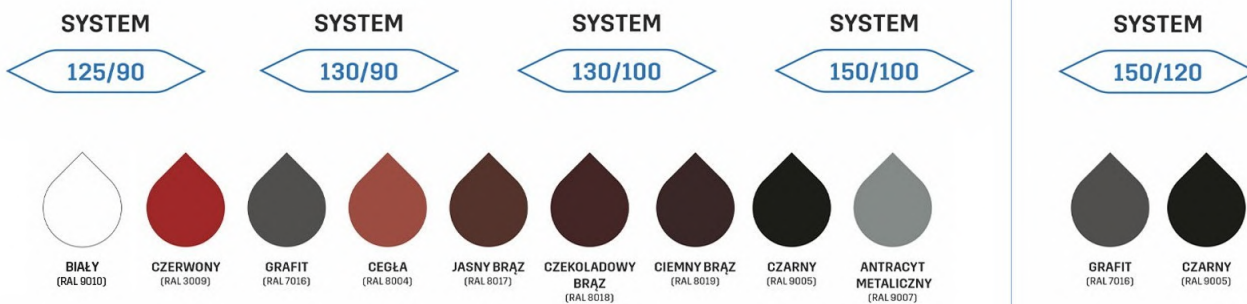

Gotowy pakiet materiałów dla architekta

Kompletna biblioteka rysunków CAD.

Stalowe systemy rynnowe KROP STAL to zestaw elementów rynnowych i spustowych tworzących konstrukcję wykonaną z najwyższej jakości stali powlekanej z obydwu stron czterema warstwami ochronnymi: cynkiem, warstwą pasywacyjną, podkładem oraz powłoką organiczną.

Rozmiary systemu:

Kolorystyka systemu

System Rynnowy KROP STAL

Rynna

Wymiar	szt / op / pal	cena / szt	
		netto	brutto
125 x 3000	1 / 140	93,24 zł	114,69 zł
125 x 4000	1 / 140	124,32 zł	152,91 zł
130 x 3000	1 / 140	103,91 zł	127,81 zł
130 x 4000	1 / 140	138,55 zł	170,42 zł
150 x 3000	1 / 100	121,72 zł	149,72 zł
150 x 4000	1 / 100	162,28 zł	199,60 zł