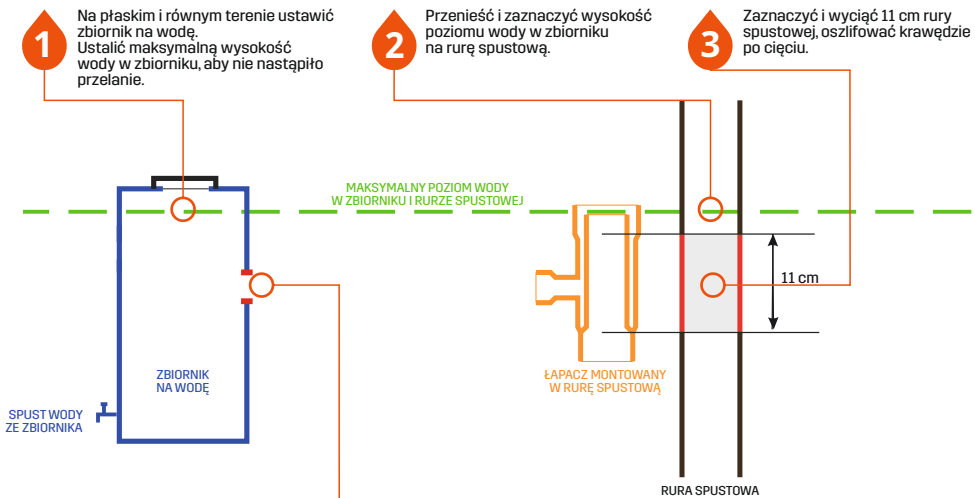

INSTRUKCJA MONTAŻU

Łapacza deszczówki na rurę spustową $\phi 90$

WAŻNE INFORMACJE

Przed instalacją należy uważnie przeczytać niniejszą Instrukcję oraz postępować zgodnie z procedurami instalacyjnymi oraz wytycznymi Agencji ds. Bezpieczeństwa i Higieny Pracy (OSHA). Zaleca się stosowanie środków ochrony indywidualnej podczas poruszania się i wykonywania prac na dachu. Środki te obejmują między innymi ochronę przed upadkiem oraz środki ochrony osobistej takie jak rękawice, okulary ochronne, kask ochronny oraz szelki bezpieczeństwa itp. Należy unikać kontaktu z ostrymi krawędziami blachy. Produkty blaszane i PVC nadają się do recyklingu. Utylizacji należy dokonać w selektywnym punkcie odbioru odpadu po zakończeniu cyklu życia produktu.

ZASADA MONTAŻU