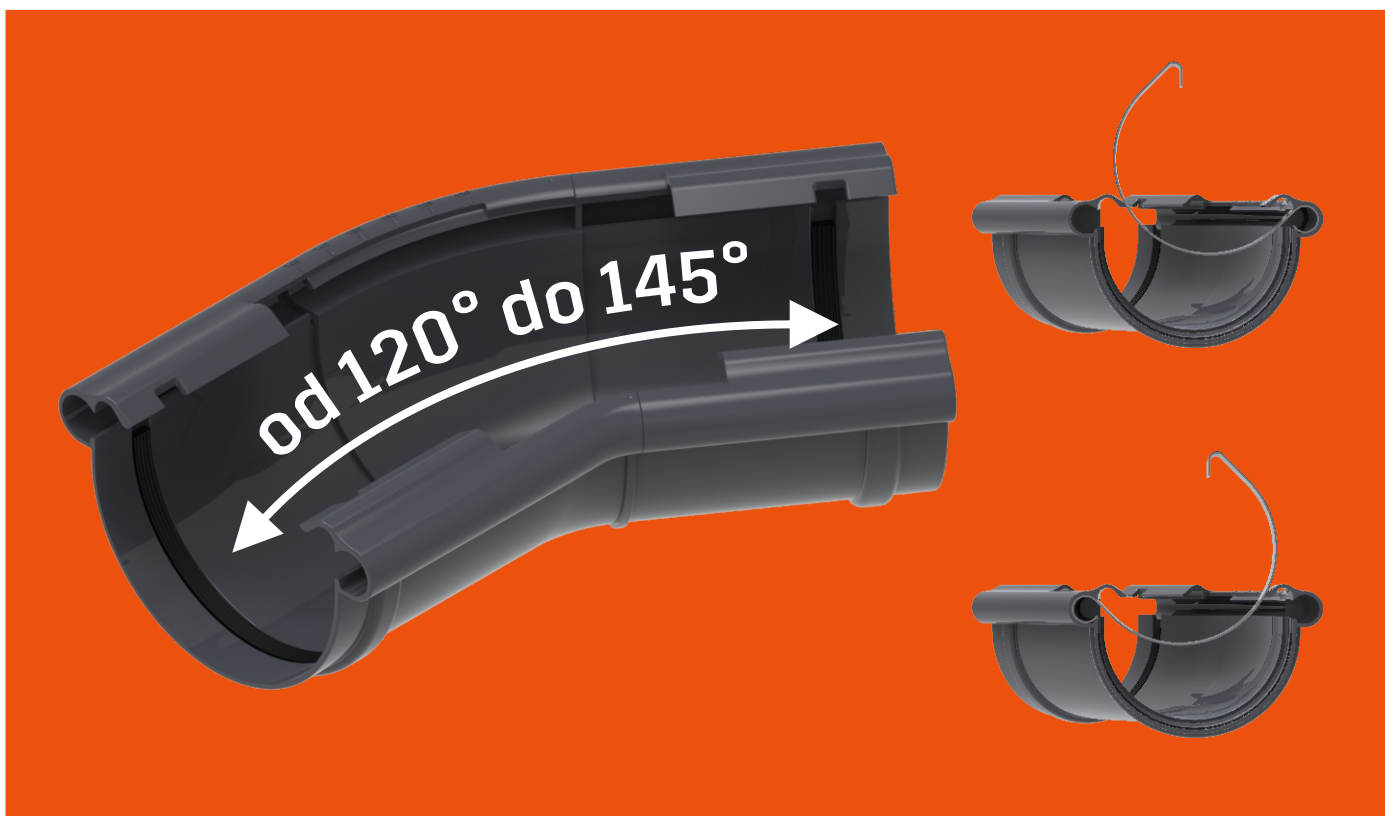

KROP

Tradycyjne rzemiosło
w nowoczesnej formie

W KROP WIEMY, ŻE NA DACHU LICZY SIĘ CZAS!

Narożnik regulowany PVC 130
(UNIWERSALNY) 120° do 145°

■ ZEWNĘTRZNO-WEWNĘTRZNY

KROP

SYSTEMY RYNNOWE

PVC

PVC

ZALETY NAROŻNIKA REGULOWANEGO KROP PVC 130

UNIWERSALNA KSZTAŁTKA - 2 w 1

Narożnik zewnętrzno-wewnętrzny. Symetryczny kształt zapewnia intuicyjny montaż systemu.

PERFEKCYJNE WYKONANIE

Doskonałe dopasowanie elementów zapewnia łatwy montaż.

PŁYNNA REGULACJA

Narożnik umożliwia samodzielną regulację kąta w przedziale od 120° do 145°.

PROEKOLOGICZNY DESIGN

Innowacyjna konstrukcja zaprojektowana w duchu LESS WASTE.

PERFEKCYJNA SZCZELNOŚĆ

Odpowiedni kształt uszczelek zachowuje szczelność pomiędzy łączeniami elementów narożnika.